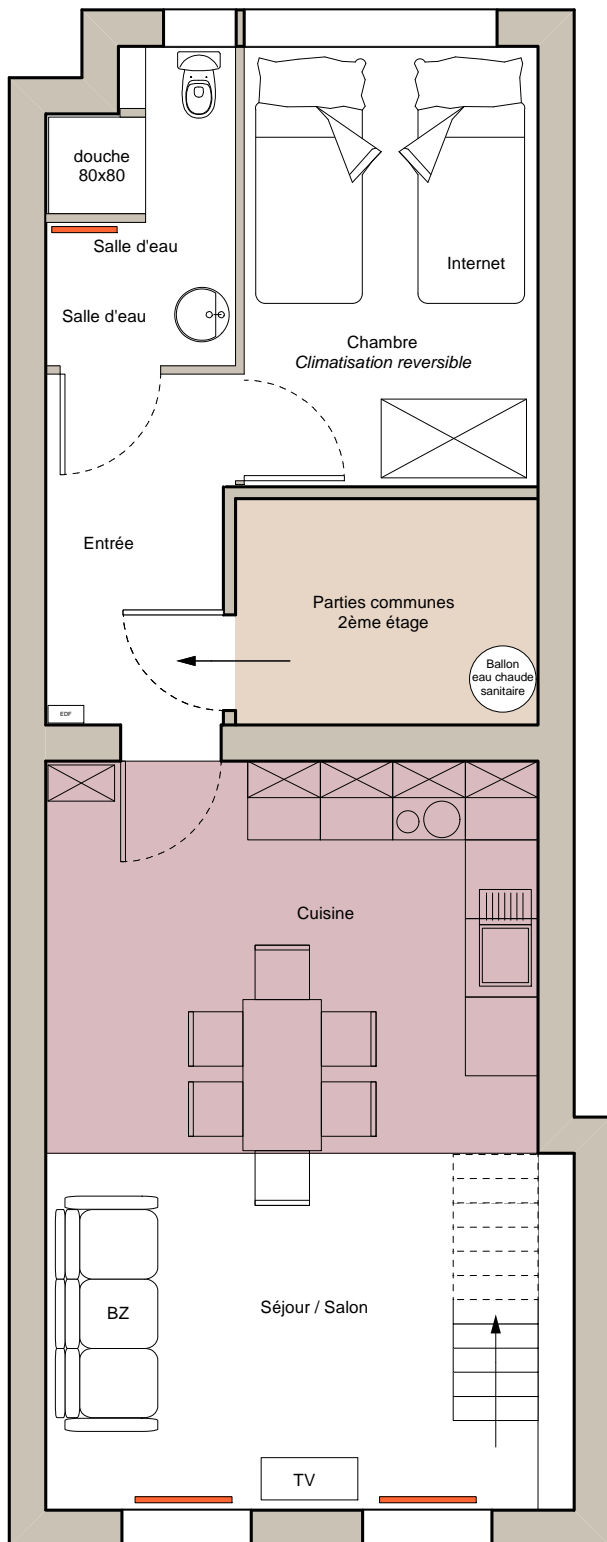

Plan du gîte

**Gîte
Salsa**

T2 bis

**"Les Quatre
Temps"**

Mezzanine

Libourne - France

62, rue Montesquieu