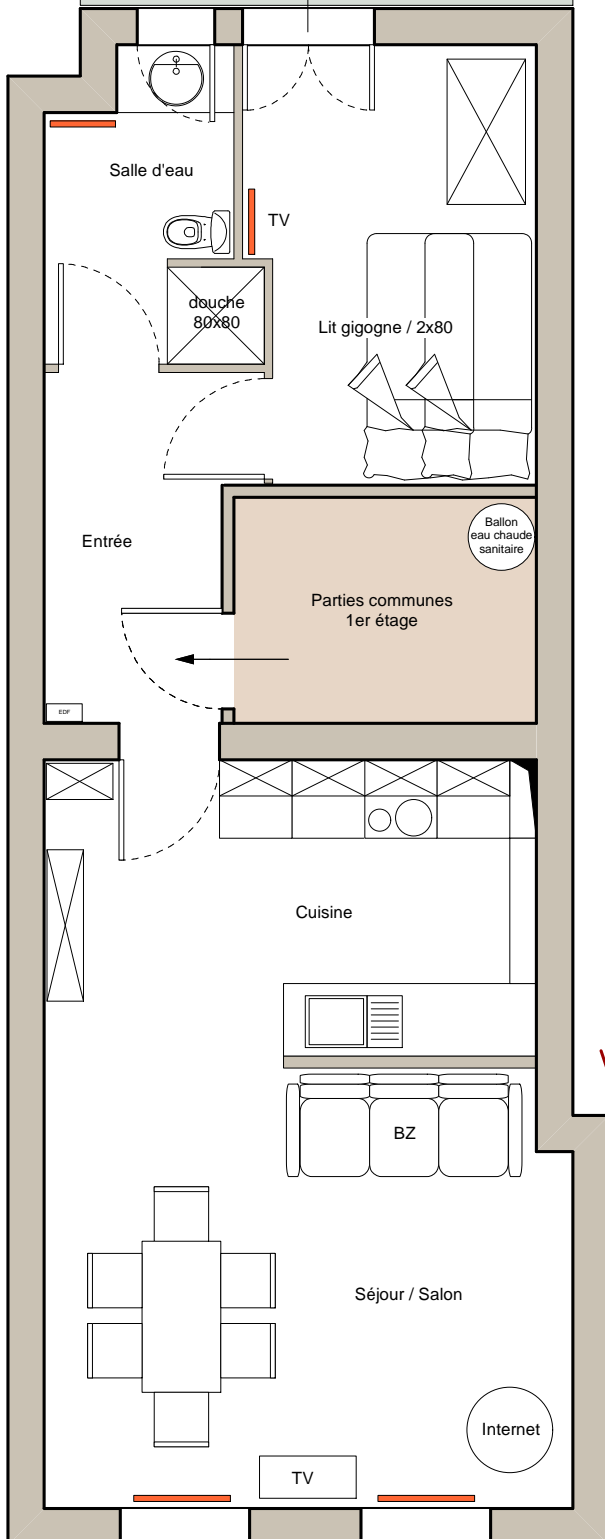

Plan du gîte

Terrasse

Gîte
Rumba

T2

"Les Quatre
Temps"

Nord

Libourne - France

62, rue Montesquieu